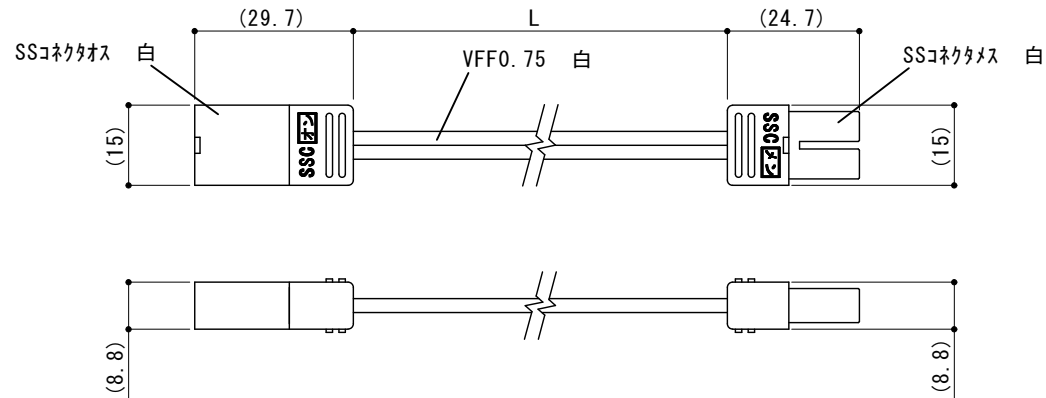

No.	年月日	訂正記事	担当	検印
△	2020 . 4 . 1	型番変更/図番追加	長	

注記

1. ()寸法は参考寸法である
2. 人体に有害なバリ、突起等は不可とする
3. 変形、割れ、汚れ、線被覆の破れ等の不具合のないこと

No.	品番 △	L寸法	図番 △
1	WR-50SS	50	F4185191
2	WR-100SS	100	F4185192
3	WR-150SS	150	F4185193
4	WR-400SS	400	F4185194
5	WR-600SS	600	F4185195
6	WR-900SS	900	F4185196
7	WR-1200SS	1200	F4185197
8	WR-1500SS	1500	F4185198

リード線寸法公差	公差
500未満	+30, -10
500以上1000未満	+50, -25
1000以上	+150, -50

設計	米澤	製図	米澤	検図	長	作図	18年5月9日	尺度	1 : 1
						品名	渡リコト [®] (SSコネクタ)		
FKK株式会社						図番	F4185190-1		