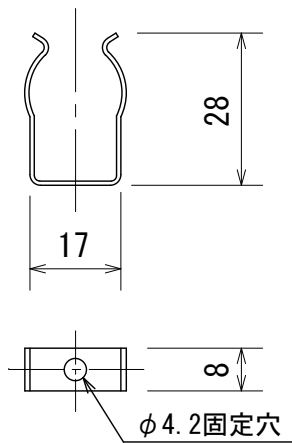

No.	年月日	訂正記事	担当	検印
▲				

型式：HCL-20A
(ラバー無)

型式：HCL-20AV
(白色ラバー有)

出図					
設計	森田	製図	森田	検図	作図
					2020年07月27日
					尺度 1:1
		材質	-		品名
				HCL 仕様図 (T6 取付けホルダー)	
FKK株式会社				図番	
				F5207130	