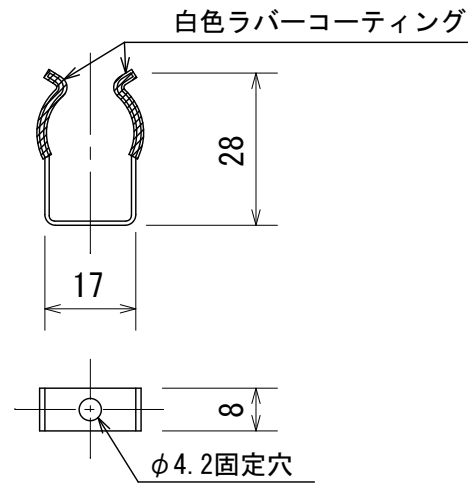

No.	年月日	訂正記事	担当	検印
▲				

型式：HCL-20A
(ラバー無)

型式：HCL-20AV
(白色ラバー有)

出図					
設計	森田	製図	森田	検図	作図
					2020年07月27日
					尺度 1:1
		材質	-		品名
				HCL 仕様図 (T6 取付けホルダー)	
FKK株式会社				図番	
				F5207130	