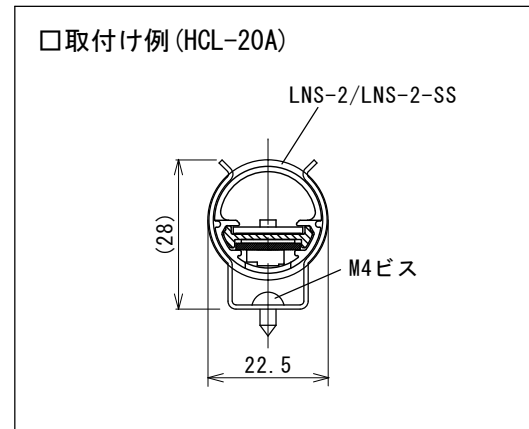

No.	年月日	訂正記事	担当	検印
▲				

型式：HCL-20A
(ラバー無)

型式：HCL-20AV
(白色ラバー有)

出図					
設計	森田	製図	森田	検図	作図
					2020年07月27日
					尺度 1:1
		材質	-		品名
				HCL 仕様図 (T6 取付けホルダー)	
FKK株式会社				図番	
				F5207130	