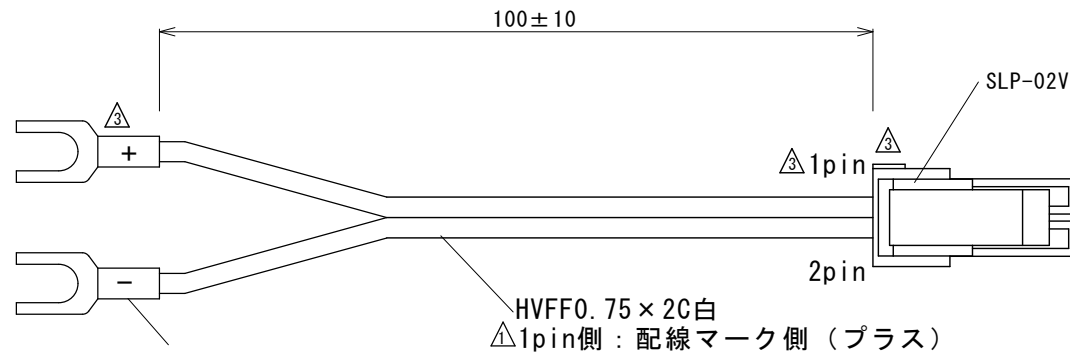

No.	年月日	訂正記事	担当	検印
△	19.3.8	端子番号変更	長	吉田
△	22.3.31	表記変更	原田	長
△	22.4.4	図面変更	谷山	

△ Y端子カシメ
1.25-YAS4

△※注記 Y端子カシメ部、白収縮チューブで絶縁処理の事
配線マーク側の収縮チューブに「+」印字
配線マーク側は配線のカット位置によりマークが無い場合がある。
配線マーク無し側の収縮チューブに「-」印字

出図					
設計	長	製図	長	検図	長
				作図	18年12月26日
					尺度
		材質		品名	FSD-24用オフショ 入力接続コード (FSD-DG-1)
FKK株式会社				図番	F218C08A-3