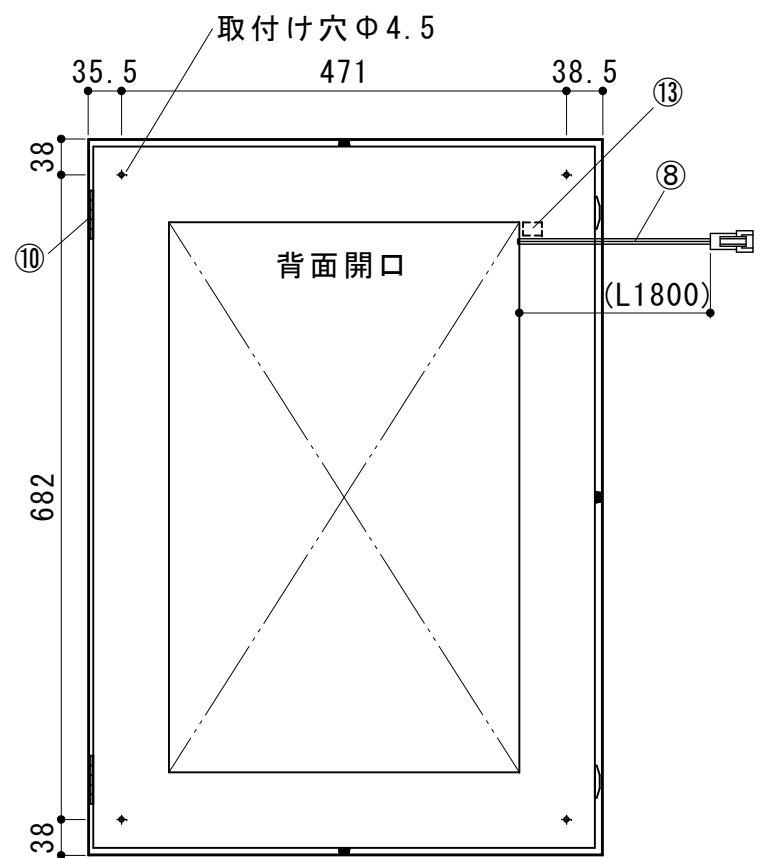

No.	年月日	訂正記事	担当	検印
▲				

◆外形図

型式
ロットNo
FKK株式会社
DC24V 消費電力

型式シール

◆付属品

⑭	型式シール	12mm幅	1
⑬	コードクランプ	PA-20N	1
⑫	乳半押えビス	M4×6L	3
⑪	乳半押え	t=1.0スチール 白色焼付塗装	3
⑩	蝶番	B-100-4	2
⑨	マグネットキャッチ	C-932-3	2
⑧	電源入力コード	コネクタ：日圧SMR-02V 配線：HKVFO.3	1
⑦	LED基板	LXSW-495	2列
⑥	LEDベース	t=1.0 アルミニウム	1
⑤	反射板	t=1.0 MC-PET	1
④	導光板	t=5.0	1
③	乳半アクリル板	t=2.0	1
②	透明アクリル板	t=2.0	1
①	本体	t=1.0スチール 白色焼付塗装	1

◆型式内容

LDP-B2-□□

① ②

- ① サイズ
 - ② LED発光色
- D: 6500K/N: 5000K/W: 4000K
WW: 3500K/L30: 3000K

※屋内専用 使用可能環境温度 5~40℃
浴室、サウナ等の高温・高湿環境での使用不可
海岸、温泉等の塩害・腐食ガス環境での使用不可
直射日光が当たる、水がかかる、結露が発生する環境での使用不可
※製品本体は入力電圧DC24V専用です。必ず付属の専用電源に接続してご使用ください。
※本体を埋め込んでご使用の場合には、正面の額縁が開閉できるようにして設置してください。
※標準仕様は本体の仕上げが白色(日塗工N-95半艶)焼付塗装仕上げとなります。
※標準仕様以外の指定色塗装、LED発光色のご指定は別注仕様としてご相談ください。
※設置の際には付属の説明書(製品・専用電源)をご確認ください。

◆代表特性(製品本体) 定格入力DC24V

型式	外形寸法 W×H×D[mm]	画面寸法 W×H[mm]	重量[kg]	入力電力[W]	入力電流[A]	※面照度[lx]
LDP-B2-□□	545×758×23	495×708	9	22	0.92	7100

※発光面(乳半アクリル)表面の平均照度(参考値) LED発光色5000K

出図					
設計	倉富	製図	原田	検図	長
作図		23年12月 8日		尺度	
材質		品名		LDP-B2 標準仕様図	
F K K 株式会社		図番		F 3 2 2 C 0 7 0	