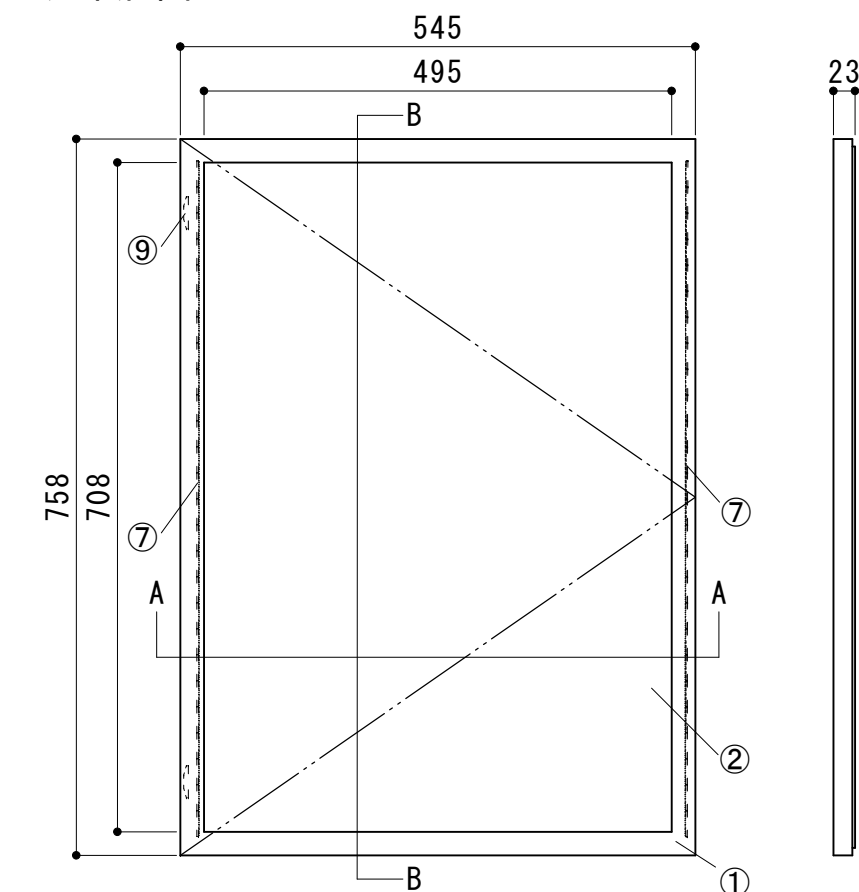

No.	年月日	訂正記事	担当	検印
▲				

◆外形図

型式
ロットNo
FKK株式会社
DC24V 消費電力

型式シール

◆付属品

⑭	型式シール	12mm幅	1
⑬	コードクランプ	PA-20N	1
⑫	乳半押えビス	M4×6L	3
⑪	乳半押え	t=1.0スチール 白色焼付塗装	3
⑩	蝶番	B-100-4	2
⑨	マグネットキャッチ	C-932-3	2
⑧	電源入力コード	コネクタ：日圧SMR-02V 配線：HKVFO.3	1
⑦	LED基板	LXSW-495	2列
⑥	LEDベース	t=1.0 アルミニウム	1
⑤	反射板	t=1.0 MC-PET	1
④	導光板	t=5.0	1
③	乳半アクリル板	t=2.0	1
②	透明アクリル板	t=2.0	1
①	本体	t=1.0スチール 白色焼付塗装	1

◆型式内容

LDP-B2-□□

① ②

- ① サイズ
 - ② LED発光色
- D: 6500K/N: 5000K/W: 4000K
WW: 3500K/L30: 3000K

※屋内専用 使用可能環境温度 5~40℃
浴室、サウナ等の高温・高湿環境での使用不可
海岸、温泉等の塩害・腐食ガス環境での使用不可
直射日光が当たる、水がかかる、結露が発生する環境での使用不可
※製品本体は入力電圧DC24V専用です。必ず付属の専用電源に接続してご使用ください。
※本体を埋め込んでご使用の場合には、正面の額縁が開閉できるようにして設置してください。
※標準仕様は本体の仕上げが白色(日塗工N-95半艶)焼付塗装仕上げとなります。
※標準仕様以外の指定色塗装、LED発光色のご指定は別注仕様としてご相談ください。
※設置の際には付属の説明書(製品・専用電源)をご確認ください。

◆代表特性(製品本体) 定格入力DC24V

型式	外形寸法 W×H×D[mm]	画面寸法 W×H[mm]	重量[kg]	入力電力[W]	入力電流[A]	※面照度[lx]
LDP-B2-□□	545×758×23	495×708	9	22	0.92	7100

※発光面(乳半アクリル)表面の平均照度(参考値) LED発光色5000K

出図					
設計	倉富	製図	原田	検図	長
作図		23年12月 8日		尺度	
材質		品名		LDP-B2 標準仕様図	
F K K 株式会社		図番		F 3 2 2 C 0 7 0	