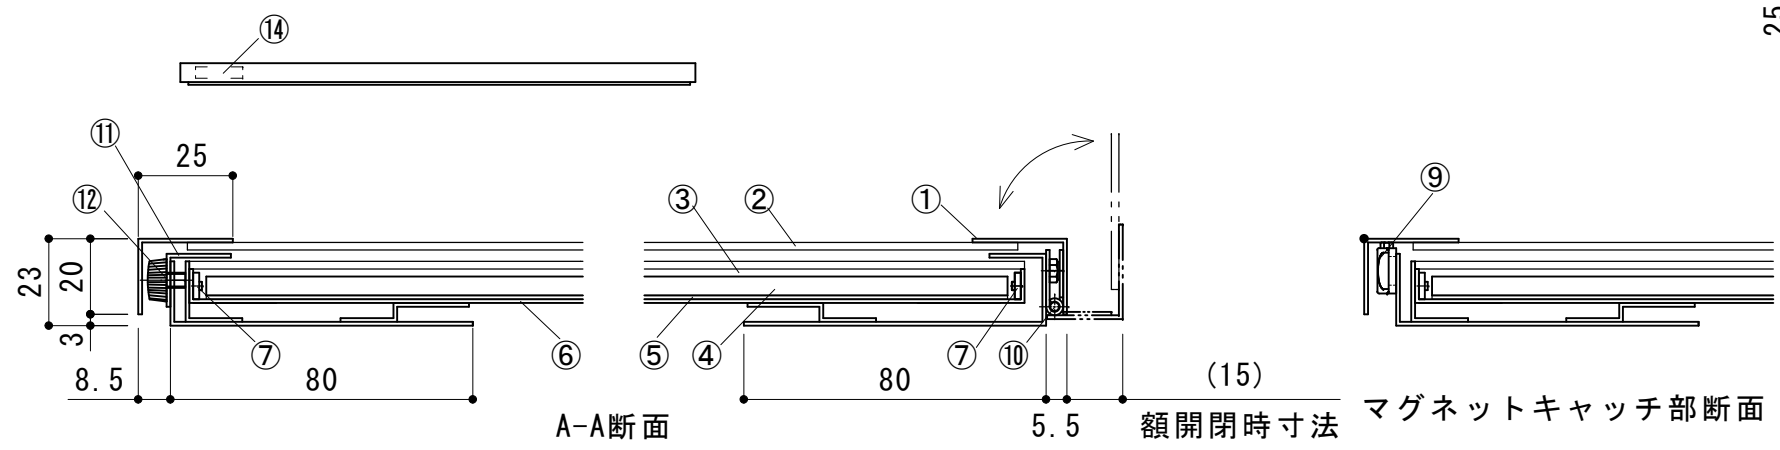

No.	年月日	訂正記事	担当	検印
▲				

◆外形図

型式
ロットNo
FKK株式会社
DC24V 消費電力

型式シール

◆付属品

⑭	型式シール	12mm幅	1
⑬	コードクランプ	PA-20N	1
⑫	乳半押えビス	M4×6L	3
⑪	乳半押え	t=1.0スチール 白色焼付塗装	3
⑩	蝶番	B-100-4	2
⑨	マグネットキャッチ	C-932-3	2
⑧	電源入力コード	コネクタ：日圧SMR-02V 配線：HKVFO.3	1
⑦	LED基板	LXSW-495	2列
⑥	LEDベース	t=1.0 アルミニウム	1
⑤	反射板	t=1.0 MC-PET	1
④	導光板	t=5.0	1
③	乳半アクリル板	t=2.0	1
②	透明アクリル板	t=2.0	1
①	本体	t=1.0スチール 白色焼付塗装	1

◆型式内容

LDP-B2-□□

① ②

- ① サイズ
 - ② LED発光色
- D: 6500K/N: 5000K/W: 4000K
WW: 3500K/L30: 3000K

※屋内専用 使用可能環境温度 5~40℃
浴室、サウナ等の高温・高湿環境での使用不可
海岸、温泉等の塩害・腐食ガス環境での使用不可
直射日光が当たる、水がかかる、結露が発生する環境での使用不可
※製品本体は入力電圧DC24V専用です。必ず付属の専用電源に接続してご使用ください。
※本体を埋め込んでご使用の場合には、正面の額縁が開閉できるようにして設置してください。
※標準仕様は本体の仕上げが白色(日塗工N-95半艶)焼付塗装仕上げとなります。
※標準仕様以外の指定色塗装、LED発光色のご指定は別注仕様としてご相談ください。
※設置の際には付属の説明書(製品・専用電源)をご確認ください。

◆代表特性(製品本体) 定格入力DC24V

型式	外形寸法 W×H×D[mm]	画面寸法 W×H[mm]	重量[kg]	入力電力[W]	入力電流[A]	※面照度[lx]
LDP-B2-□□	545×758×23	495×708	9	22	0.92	7100

※発光面(乳半アクリル)表面の平均照度(参考値) LED発光色5000K

出図					
設計	倉富	製図	原田	検図	長
作図		23年12月 8日		尺度	
材質		品名		LDP-B2 標準仕様図	
F K K 株式会社		図番		F 3 2 2 C 0 7 0	