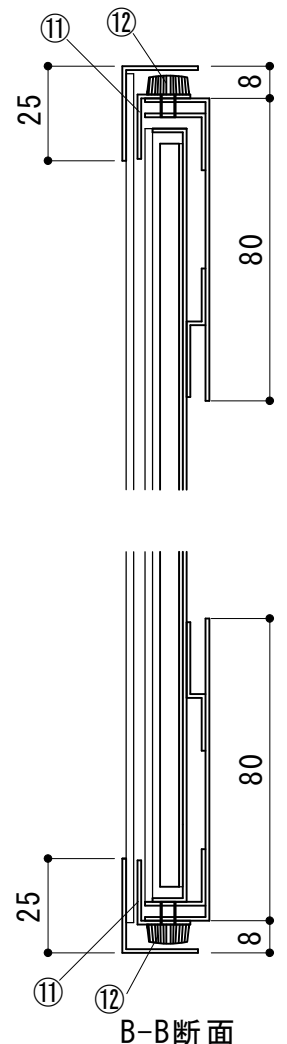

No.	年月日	訂正記事	担当	検印
▲				

◆外形図

型式
ロットNo
FKK株式会社
DC24V 消費電力

型式シール

◆付属品

⑭	型式シール	12mm幅	1
⑬	コードクランプ	PA-20N	1
⑫	乳半押えビス	M4×6L	3
⑪	乳半押え	t=1.0スチール 白色焼付塗装	3
⑩	蝶番	B-100-4	2
⑨	マグネットキャッチ	C-932-3	2
⑧	電源入力コード	コネクタ：日圧SMR-02V 配線：HKVFO.3	1
⑦	LED基板	LXSW-495	2列
⑥	LEDベース	t=1.0 アルミニウム	1
⑤	反射板	t=1.0 MC-PET	1
④	導光板	t=5.0	1
③	乳半アクリル板	t=2.0	1
②	透明アクリル板	t=2.0	1
①	本体	t=1.0スチール 白色焼付塗装	1

◆型式内容

LDP-B2-□□

① ②

- ① サイズ
 - ② LED発光色
- D: 6500K/N: 5000K/W: 4000K
WW: 3500K/L30: 3000K

※屋内専用 使用可能環境温度 5~40℃
浴室、サウナ等の高温・高湿環境での使用不可
海岸、温泉等の塩害・腐食ガス環境での使用不可
直射日光が当たる、水がかかる、結露が発生する環境での使用不可
※製品本体は入力電圧DC24V専用です。必ず付属の専用電源に接続してご使用ください。
※本体を埋め込んでご使用の場合には、正面の額縁が開閉できるようにして設置してください。
※標準仕様は本体の仕上げが白色(日塗工N-95半艶)焼付塗装仕上げとなります。
※標準仕様以外の指定色塗装、LED発光色のご指定は別注仕様としてご相談ください。
※設置の際には付属の説明書(製品・専用電源)をご確認ください。

◆代表特性(製品本体) 定格入力DC24V

型式	外形寸法 W×H×D[mm]	画面寸法 W×H[mm]	重量[kg]	入力電力[W]	入力電流[A]	※面照度[lx]
LDP-B2-□□	545×758×23	495×708	9	22	0.92	7100

※発光面(乳半アクリル)表面の平均照度(参考値) LED発光色5000K

出図					
設計	倉富	製図	原田	検図	長
作図		23年12月 8日		尺度	
材質		品名		LDP-B2 標準仕様図	
F K K 株式会社		図番		F 3 2 2 C 0 7 0	