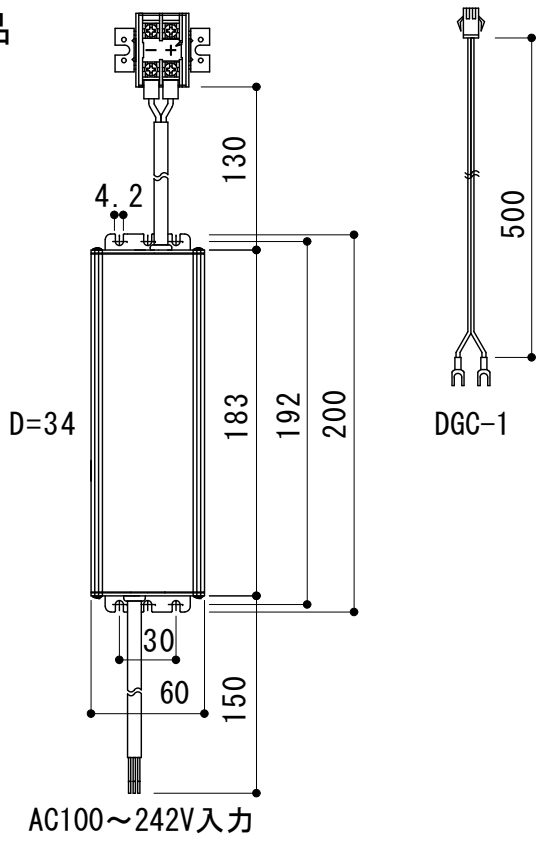

No.	年月日	訂正記事	担当	検印
▲				

◆外形図

型式
ロットNo
FKK株式会社
DC24V 消費電力

型式シール

◆付属品

⑭	型式シール	12mm幅	1
⑬	コードクランプ	PA-20N	1
⑫	乳半押えビス	M4×6L	3
⑪	乳半押え	t=1.0スチール 白色焼付塗装	3
⑩	蝶番	B-100-4	2
⑨	マグネットキャッチ	C-932-3	2
⑧	電源入力コード	コネクタ：日圧SMR-02V 配線：HKVFO.3	1
⑦	LED基板	LXSW-495	2列
⑥	LEDベース	t=1.0 アルミニウム	1
⑤	反射板	t=1.0 MC-PET	1
④	導光板	t=5.0	1
③	乳半アクリル板	t=2.0	1
②	透明アクリル板	t=2.0	1
①	本体	t=1.0スチール 白色焼付塗装	1

◆型式内容

LDP-B2-□□

① ②

- ① サイズ
 - ② LED発光色
- D: 6500K/N: 5000K/W: 4000K
WW: 3500K/L30: 3000K

※屋内専用 使用可能環境温度 5~40℃
浴室、サウナ等の高温・高湿環境での使用不可
海岸、温泉等の塩害・腐食ガス環境での使用不可
直射日光が当たる、水がかかる、結露が発生する環境での使用不可
※製品本体は入力電圧DC24V専用です。必ず付属の専用電源に接続してご使用ください。
※本体を埋め込んでご使用の場合には、正面の額縁が開閉できるようにして設置してください。
※標準仕様は本体の仕上げが白色(日塗工N-95半艶)焼付塗装仕上げとなります。
※標準仕様以外の指定色塗装、LED発光色のご指定は別注仕様としてご相談ください。
※設置の際には付属の説明書(製品・専用電源)をご確認ください。

◆代表特性(製品本体) 定格入力DC24V

型式	外形寸法 W×H×D[mm]	画面寸法 W×H[mm]	重量[kg]	入力電力[W]	入力電流[A]	※面照度[lx]
LDP-B2-□□	545×758×23	495×708	9	22	0.92	7100

※発光面(乳半アクリル)表面の平均照度(参考値) LED発光色5000K

出図					
設計	倉富	製図	原田	検図	長
作図		23年12月 8日		尺度	
材質		品名		LDP-B2 標準仕様図	
F K K 株式会社		図番		F 3 2 2 C 0 7 0	