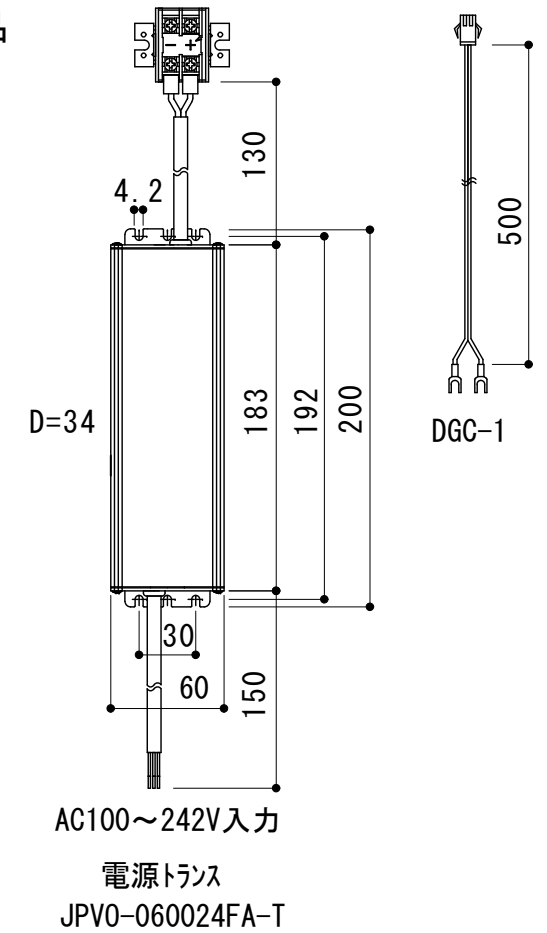

No	年月日	訂正記事	担当	検印
▲				

◆外形図

◆付属品

⑮	アルミチャンネル	t=1.0アルミニウム	2
⑭	型式シール	12mm幅	1
⑬	コードクランプ	PA-20N	1
⑫	乳半押えビス	M4×6L	5
⑪	乳半押え	t=1.2スチール 白色焼付塗装	5
⑩	蝶番	B-100-4	4
⑨	マグネットキャッチ	C-932-3	4
⑧	電源入力コード	コネクタ：日圧SMR-02V 配線：HKVFO.3	1
⑦	LED基板	LXSW-495	2列
⑥	LEDベース	t=1.5アルミニウム	1
⑤	反射板	t=1.0 MC-PET	1
④	導光板	t=5.0	1
③	乳半アクリル板	t=3.0	1
②	透明アクリル板	t=2.0	1
①	本体	t=1.2スチール 白色焼付塗装	1

◆型式内容

LDP-B0-□□
① ②

- ① サイズ
- ② LED発光色
D: 6500K/N: 5000K/W: 4000K
WW: 3500K/L30: 3000K

※屋内専用 使用可能環境温度 5~40℃
 浴室、サウナ等の高温・高湿環境での使用不可
 海岸、温泉等の塩害・腐食ガス環境での使用不可
 直射日光が当たる、水がかかる、結露が発生する環境での使用不可
 ※製品本体は入力電圧DC24V専用です。必ず付属の専用電源に接続してご使用ください。
 ※本体を埋め込んでご使用の場合には、正面の額縁が開閉できるようにして設置してください。
 ※標準仕様は本体の仕上げが白色(日塗工N-95半艶)焼付塗装仕上げとなります。
 ※標準仕様以外の指定色塗装、LED発光色のご指定は別注仕様としてご相談ください。
 ※設置の際には付属の説明書(製品・専用電源)をご確認ください。

◆代表特性(製品本体) 定格入力DC24V

型式	外形寸法 W×H×D[mm]	画面寸法 W×H[mm]	重量[kg]	入力電力[W]	入力電流[A]	※面照度[lx]
LDP-B0-□□	1070×1496×23	1010×1436	38.5	45	1.88	2700

※発光面(乳半アクリル)表面の平均照度(参考値) LED発光色5000K

出図					
設計	倉富	製図	原田	検図	長
作図		23年12月 7日		尺度	
材質		品名		LDP-B0 標準仕様図	
F K K 株式会社		図番		F 3 2 2 A 0 4 0	