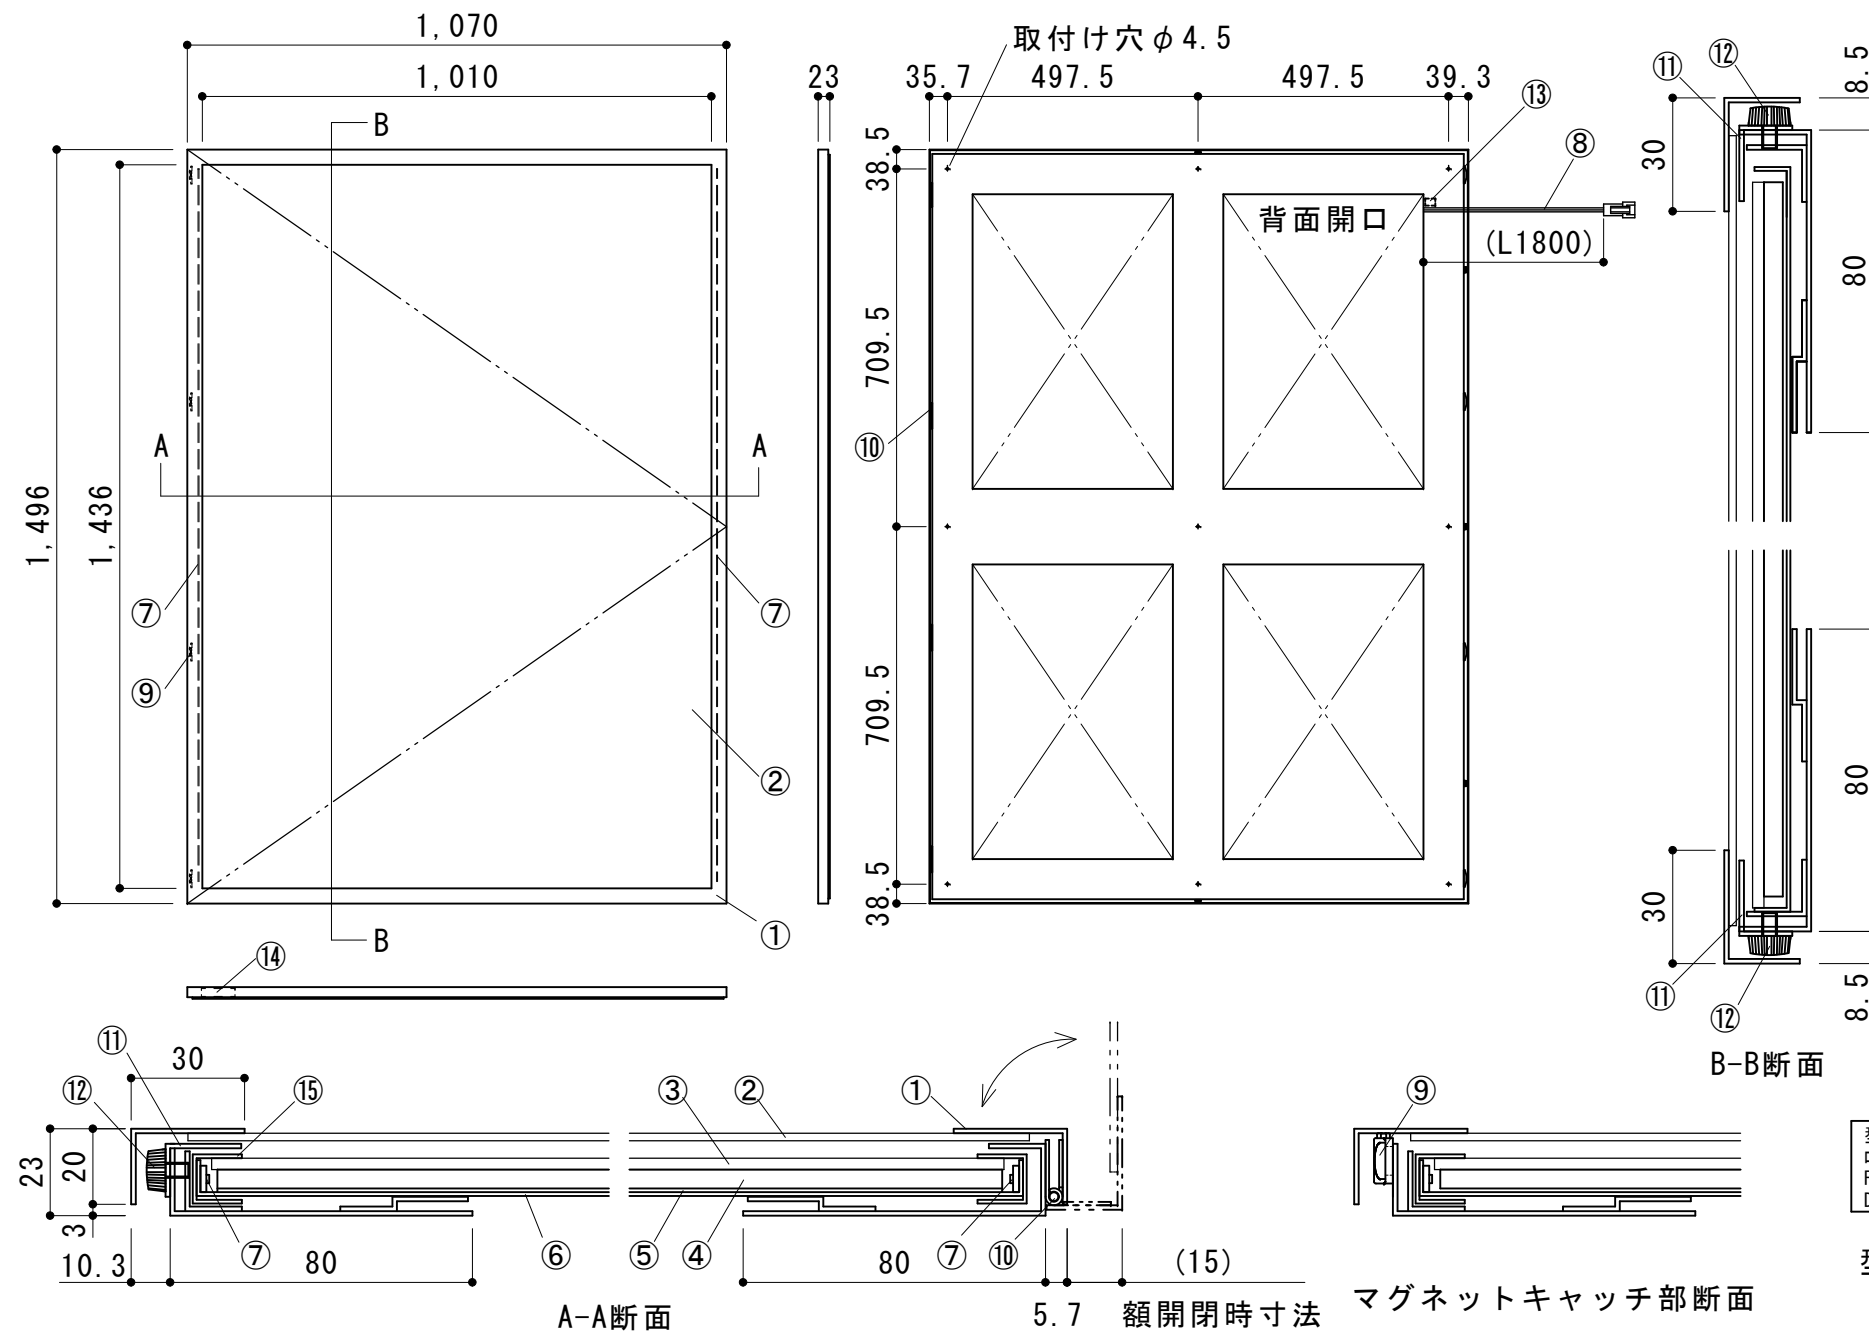

No	年月日	訂正記事	担当	検印
▲				

◆外形図

◆付属品

⑮	アルミチャンネル	t=1.0アルミニウム	2
⑭	型式シール	12mm幅	1
⑬	コードクランプ	PA-20N	1
⑫	乳半押えビス	M4×6L	5
⑪	乳半押え	t=1.2スチール 白色焼付塗装	5
⑩	蝶番	B-100-4	4
⑨	マグネットキャッチ	C-932-3	4
⑧	電源入力コード	コネクタ：日圧SMR-02V 配線：HKVFO.3	1
⑦	LED基板	LXSW-495	2列
⑥	LEDベース	t=1.5アルミニウム	1
⑤	反射板	t=1.0 MC-PET	1
④	導光板	t=5.0	1
③	乳半アクリル板	t=3.0	1
②	透明アクリル板	t=2.0	1
①	本体	t=1.2スチール 白色焼付塗装	1

◆型式内容

LDP-B0-□□
① ②

- ① サイズ
- ② LED発光色
D: 6500K/N: 5000K/W: 4000K
WW: 3500K/L30: 3000K

※屋内専用 使用可能環境温度 5~40℃
 浴室、サウナ等の高温・高湿環境での使用不可
 海岸、温泉等の塩害・腐食ガス環境での使用不可
 直射日光が当たる、水がかかる、結露が発生する環境での使用不可
 ※製品本体は入力電圧DC24V専用です。必ず付属の専用電源に接続してご使用ください。
 ※本体を埋め込んでご使用の場合には、正面の額縁が開閉できるようにして設置してください。
 ※標準仕様は本体の仕上げが白色(日塗工N-95半艶)焼付塗装仕上げとなります。
 ※標準仕様以外の指定色塗装、LED発光色のご指定は別注仕様としてご相談ください。
 ※設置の際には付属の説明書(製品・専用電源)をご確認ください。

◆代表特性(製品本体) 定格入力DC24V

型式	外形寸法 W×H×D[mm]	画面寸法 W×H[mm]	重量[kg]	入力電力[W]	入力電流[A]	※面照度[lx]
LDP-B0-□□	1070×1496×23	1010×1436	38.5	45	1.88	2700

※発光面(乳半アクリル)表面の平均照度(参考値) LED発光色5000K

出図					
設計	倉富	製図	原田	検図	長
作図		23年12月 7日		尺度	
材質		品名		LDP-B0 標準仕様図	
F K K 株式会社		図番		F 3 2 2 A 0 4 0	