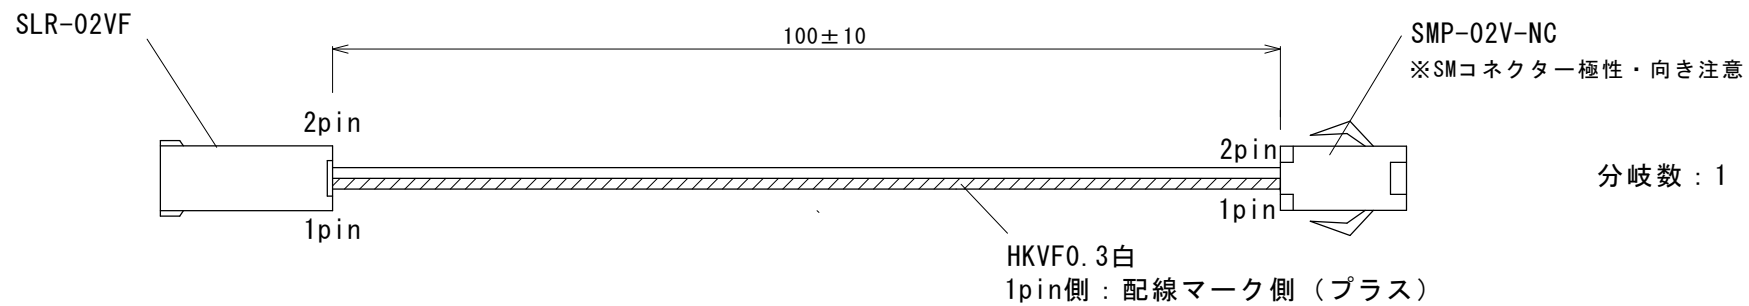

| No | 年月日 | 訂正記事 | 担当 | 検印 |
|----|-----------|--------|----|----|
| △1 | 2019.1.17 | 寸法変更 | 長 | |
| △2 | 2019.2.6 | 配線仕様変更 | 長 | |
| △3 | 2019.3.8 | 端子番号変更 | 長 | |

| 型番 | 分岐数 | 図番 |
|----------|-----|------------|
| FSD-WR-1 | 1 | F218C081-3 |
| FSD-WR-2 | 2 | F218C082-3 |
| FSD-WR-3 | 3 | F218C083-3 |
| FSD-WR-4 | 4 | F218C084-3 |
| FSD-WR-5 | 5 | F218C085-3 |
| FSD-WR-6 | 6 | F218C086-3 |

| 出図 | | | | | |
|---------|---|----|---|----|--------------------|
| 設計 | 長 | 製図 | 長 | 検図 | 作図 |
| | | | | | 18年12月26日 |
| | | 材質 | | 品名 | FSD-24用 出力接続コード |
| | | | | 図番 | F218C080-3 |
| FKK株式会社 | | | | | |