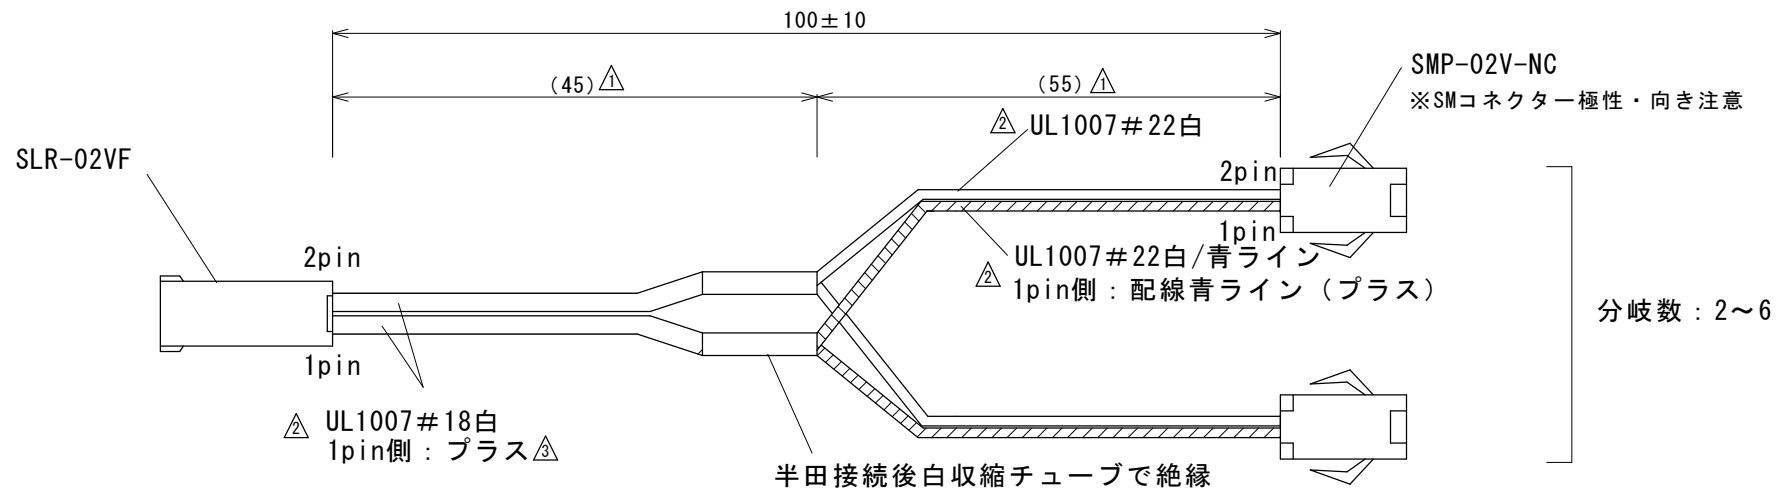

| No | 年月日 | 訂正記事 | 担当 | 検印 |
|----|-----------|--------|----|----|
| △1 | 2019.1.17 | 寸法変更 | 長 | |
| △2 | 2019.2.6 | 配線仕様変更 | 長 | |
| △3 | 2019.3.8 | 端子番号変更 | 長 | |

| 型番 | 分岐数 | 図番 |
|----------|-----|------------|
| FSD-WR-1 | 1 | F218C081-3 |
| FSD-WR-2 | 2 | F218C082-3 |
| FSD-WR-3 | 3 | F218C083-3 |
| FSD-WR-4 | 4 | F218C084-3 |
| FSD-WR-5 | 5 | F218C085-3 |
| FSD-WR-6 | 6 | F218C086-3 |

| 出図 | | | | | |
|---------|---|----|---|----|--------------------|
| 設計 | 長 | 製図 | 長 | 検図 | 作図 |
| | | | | | 18年12月26日 |
| | | 材質 | | 品名 | FSD-24用 出力接続コード |
| | | | | 図番 | F218C080-3 |
| FKK株式会社 | | | | | |