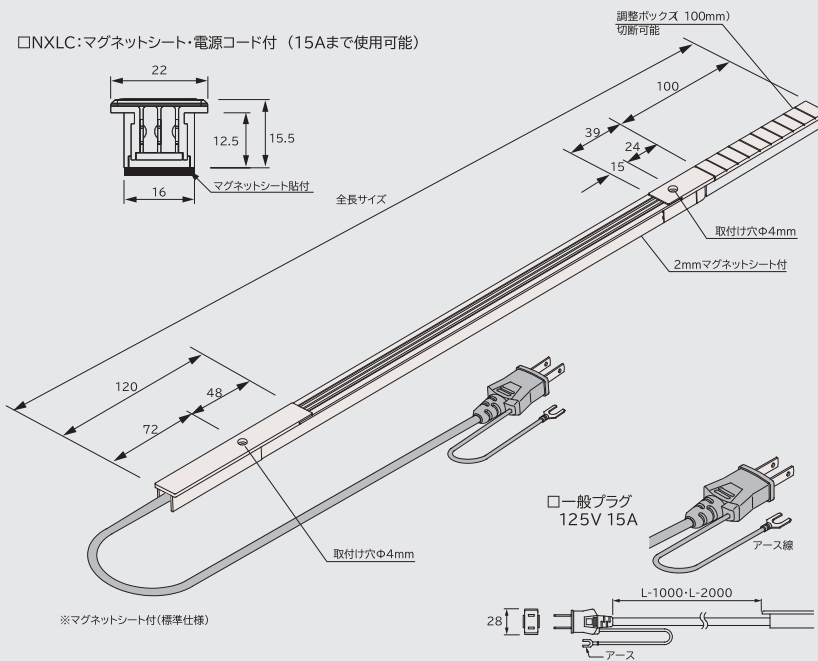

RAIL OUTLET

電源レールコンセント

NXLCE

(什器直付けタイプ)※固定用マグネットシート付

PSE
対応 AC125V15A 13
size

棚
照
明

NXLCE-900-WH-1000

1 2 3 4

- 1 型番 NXLCE=電源レール(マグネットシート・電源コード付)
 - 2 全長 500、600、700、800、900、1000、1100、1200、1300、1400、1500、1800、2400
 - 3 本体色 WH=ホワイト BR=ブラウン【受】 BK=ブラック【受】
※【受】は受注生産品です。納期をご確認ください。
 - 4 電源コード長さ 1000mm、2000mm
- 仕様:定格AC125V-15A

本体の取付方法

マグネットシート・電源コード付で、什器に簡単取り付けできるタイプです。
(15Aまで使用可能)

□NXLCE:マグネットシート・電源コード付 (15Aまで使用可能)

※マグネットシート付(標準仕様)

□埋め込みの場合の参考寸法(調整ボックス使用の場合)

※埋め込みの場合、必ず現物を確認の上製作してください。

NXLCE(定格 AC125V-15A)

型番 (□□:色記号 ■■:電源コード長さ)	全長 (mm)	希望小売価格 (円)
NXLCE-500-□□-■■	500	18,300
NXLCE-600-□□-■■	600	18,600
NXLCE-700-□□-■■	700	19,000
NXLCE-800-□□-■■	800	19,800
NXLCE-900-□□-■■	900	20,300
NXLCE-1000-□□-■■	1000	20,700
NXLCE-1100-□□-■■	1100	21,500
NXLCE-1200-□□-■■	1200	22,100
NXLCE-1300-□□-■■	1300	22,700
NXLCE-1400-□□-■■	1400	23,000
NXLCE-1500-□□-■■	1500	23,600
NXLCE-1800-□□-■■	1800	24,600
NXLCE-2400-□□-■■	2400	27,500