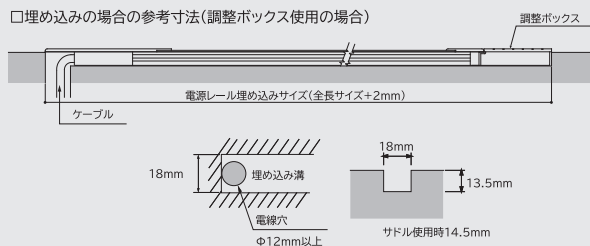

- 1 型番 NXLCE=電源レール(マグネットシート・電源コード付)
 - 2 全長 500、600、700、800、900、1000、1100、1200、1300、1400、1500、1800、2400
 - 3 本体色 WH=ホワイト BR=ブラウン【受】 BK=ブラック【受】
※【受】は受注生産品です。納期をご確認ください。
 - 4 電源コード長さ 1000mm、2000mm
- 仕様:定格AC125V-15A

本体の取付方法

マグネットシート・電源コード付で、什器に簡単取り付けできるタイプです。
(15Aまで使用可能)

□NXLCE:マグネットシート・電源コード付 (15Aまで使用可能)

※マグネットシート付(標準仕様)

□埋め込みの場合の参考寸法(調整ボックス使用の場合)

※埋め込みの場合、必ず現物を確認の上製作してください。

NXLCE(定格 AC125V-15A)

型番 (□□:色記号 ■■:電源コード長さ)	全長 (mm)	希望小売価格 (円)
NXLCE-500-□□-■■	500	18,300
NXLCE-600-□□-■■	600	18,600
NXLCE-700-□□-■■	700	19,000
NXLCE-800-□□-■■	800	19,800
NXLCE-900-□□-■■	900	20,300
NXLCE-1000-□□-■■	1000	20,700
NXLCE-1100-□□-■■	1100	21,500
NXLCE-1200-□□-■■	1200	22,100
NXLCE-1300-□□-■■	1300	22,700
NXLCE-1400-□□-■■	1400	23,000
NXLCE-1500-□□-■■	1500	23,600
NXLCE-1800-□□-■■	1800	24,600
NXLCE-2400-□□-■■	2400	27,500