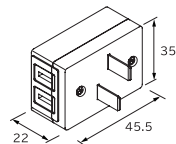

オプションパーツ

- 1 マルチタップ(15A)(1個)
  LM2W 3,400円